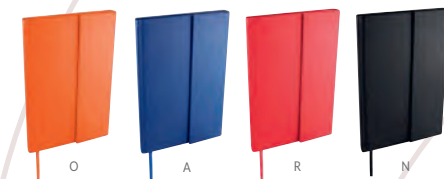

HL 2085 LIBRETA RITA

Material	Medida	Colores
Curpiel	13.5 x 21.1 cm	Negro
Área de impresión	Técnica de impresión	
10 x 11 cm	Serigrafía / Termograbado	

Libreta con 80 hojas de raya. Incluye separador de hojas y broche imantado para cerrar.

HL 9080 LIBRETA PAULO

Material	Medida	Colores
Curpiel / Bambú	14.5 x 21.3 cm	Gris
Área de impresión	Técnica de impresión	
5 x 17 cm Libreta / 2 x 4.5 cm Bambú	Láser / Termograbado	

Libreta con 80 hojas de raya. Cubierta plegable para base de smartphone. Incluye elástico para cerrar, separador de hojas y elástico para bolígrafo.

Colores GTM: Gris

Z E G N O®

HL 2100 LIBRETA BOK

Material	Medida	Colores
Curpiel	15 x 21 cm	A/C/N/O/R
Área de impresión	Técnica de impresión	
6 x 13 cm	Láser / Serigrafía / Termograbado	

Libreta 80 hojas de raya. Incluye solapa magnética y separador de hojas. Bolígrafo no incluido.