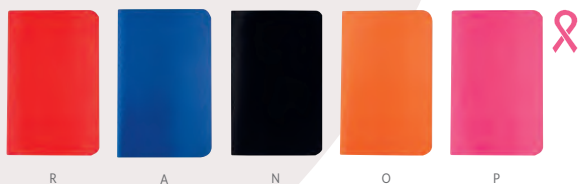

R A N O P

HL 2013 LIBRETA ODIN

Material	Medida	Colores
Cartón	9 x 14 cm	A/N/O/P/R/V
Área de impresión	Técnica de impresión	
7 x 12 cm	Serigrafía	

Libreta con 30 hojas de raya. Pasta flexible.