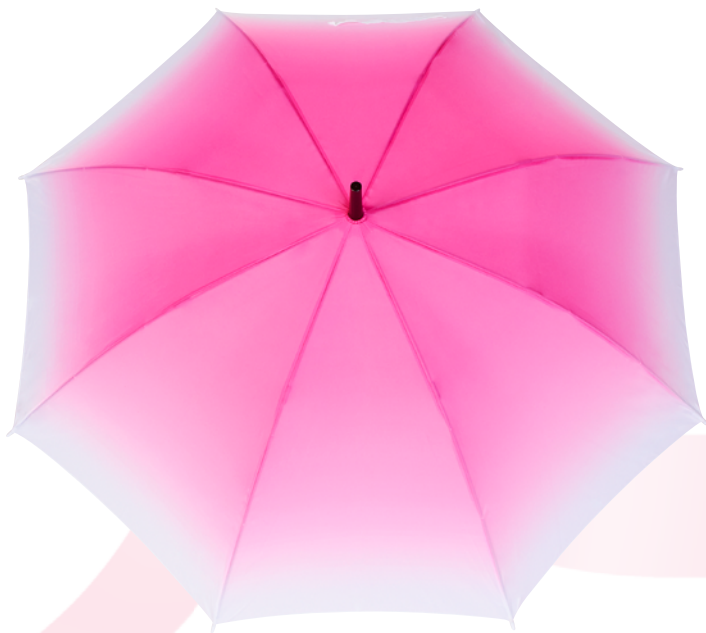

Medida: 3.5 x 12.8 cm

Área de impresión: 1.8 x 3.7 cm

Técnica de impresión: Serigrafía / Tampografía

Capacidad: 30 ml

Gel sanitizante portátil y recargable. Incluye sujetador de silicón. Alcohol al 55%.

PAR 016
PARAGUAS SABETTA ROSA