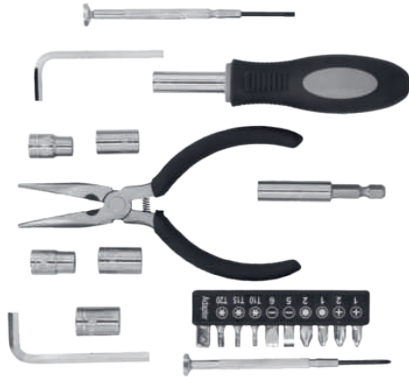

KUL HR 023

MT Metal / Plástico **M** 16 x 22 cm **E** 30 Pzas **MI** 8 x 6 cm **TI** Serigrafía / Tampografía

Set de herramientas. Contiene pinzas de punta, desarmador con 10 puntas intercambiables, 5 dados, 2 desarmadores de precisión, 2 llaves allen y adaptador para dados. Incluye estuche.

BUZZ HR 031

MT Plástico / Metal **M** 12 x 20 cm **E** 24 Pzas

MI 3 x 3 cm **TI** Tampografía

Set de herramientas en estuche de plástico con lámpara LED y broche de seguridad que contiene: desarmador con 10 puntas intercambiables, 6 dados y 4 desarmadores de precisión. Requiere 2 pilas AA (No incluidas).