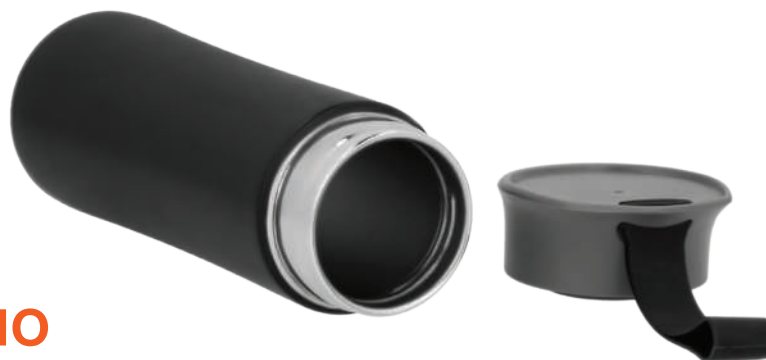

YAREN

T 63

MT Acero Inoxidable
M 6 x 23 cm
E 50 Pzas
MI 6 x 13 cm
TI Grabado Láser / Serigrafía / Tampografía

Termo insulado al vacío con doble pared de acero inoxidable y acabado mate. Incluye tapa enroscable y correa de silicón. Cap. 380 ml.

VOLCANO

T 107

MT Acero Inoxidable / Plástico
M 6.5 x 19 cm
E 50 Pzas
MI 6 x 10 cm
TI Grabado Láser / Tampografía / Serigrafía

Termo insulado al vacío con doble pared de acero inoxidable. Incluye tapa enroscable y correa de silicón. Cap. 230 ml.