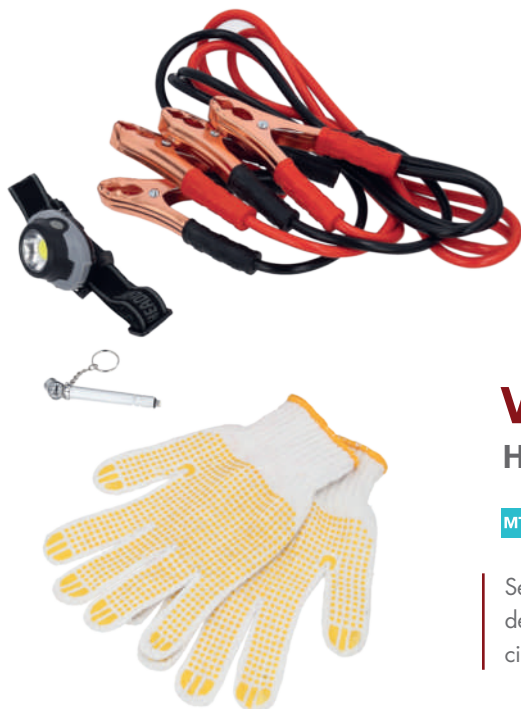

VOLTO

HR 024

MT Metal / Poliéster **M** 17 x 33 cm **E** 10 Pzas **MI** 9 x 4 cm **TI** Serigrafía

Set de cables de 100 MAh para pasar corriente, calibrador de presión de aire, guantes y lámpara con LED. Incluye estuche de tela con cierre y cinta reflectora.