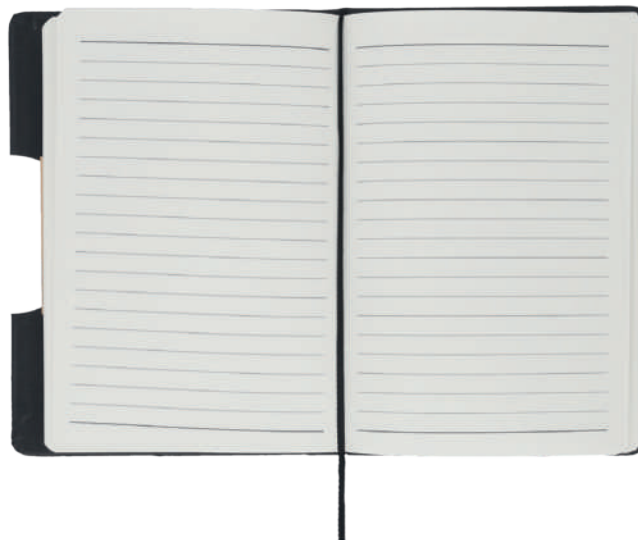

COUTO O 105

NUEVO

MT Poliuretano **M** 14.5 x 21 cm **E** 50 Pzas

MI Pasta: 5 x 14 cm / Madera: 3 x 5 cm

TI Grabado Láser / Bajo Relieve / Serigrafía / Tampografía

Libreta de poliuretano con hojas de raya y bambú que sirve como soporte para celular.