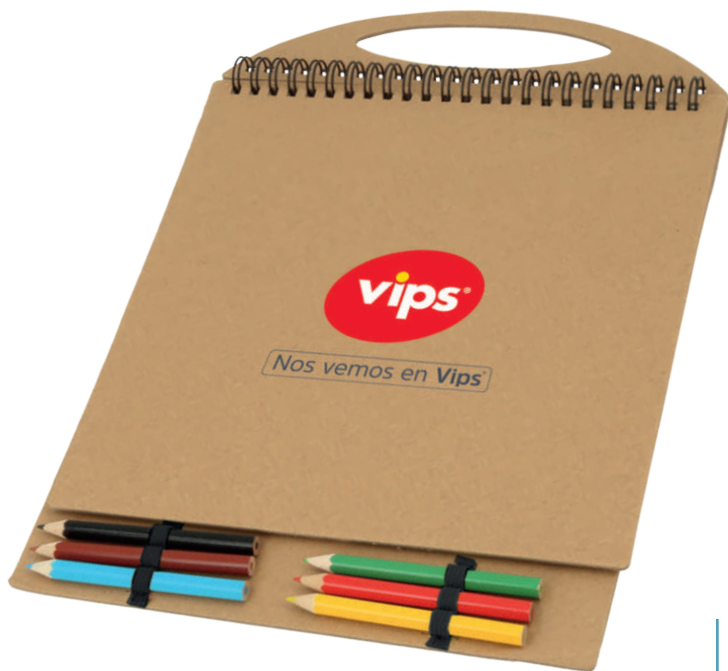

| Cinta portagafete con broche de seguridad, clip desmontable de plástico y gancho metálico.

CLOOS

O 050

MT Cera / Cartón M 5 x 9 cm E 960 Pzas

MI 4 x 4.5 cm TI Serigrafía / Tampografía

| Caja con 5 crayolas.