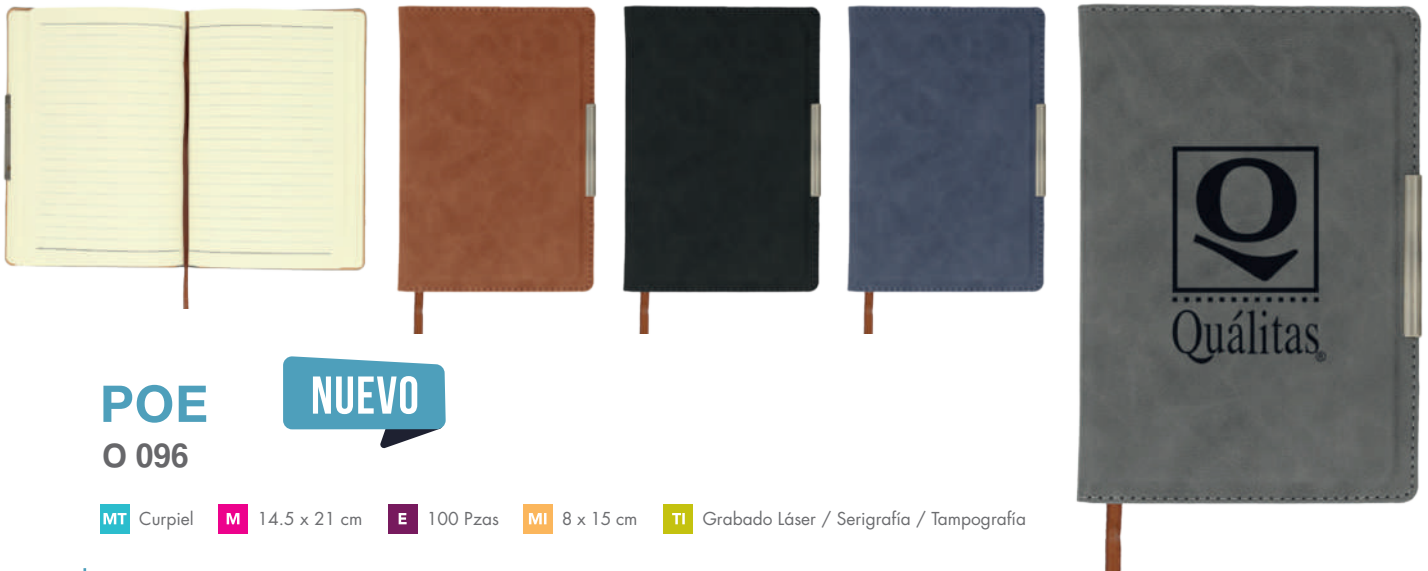

POE

O 096

NUEVO

MT Curpiel M 14,5 x 21 cm E 100 Pzas MI 8 x 15 cm TI Grabado Láser / Serigrafía / Tampografía

Libreta curpiel con 90 hojas rayadas, separador y filo metálico.