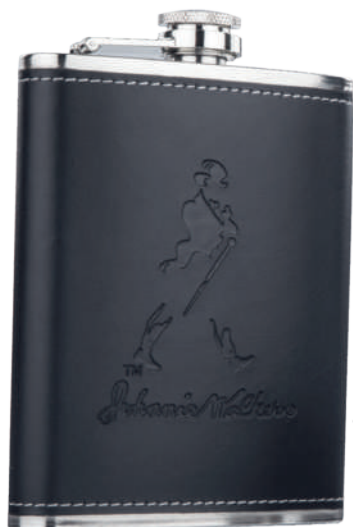

LYON

T 42

MT Acero Inoxidable / Curpiel **M** 9.5 x 13.5 cm **E** 30 Pzas

MI 8 x 7 cm **TI** Grabado Láser / Serigrafía / Tampografía

Set de licorera que incluye 2 vasos metálicos, embudo y caja de regalo. Cap 8 Oz.