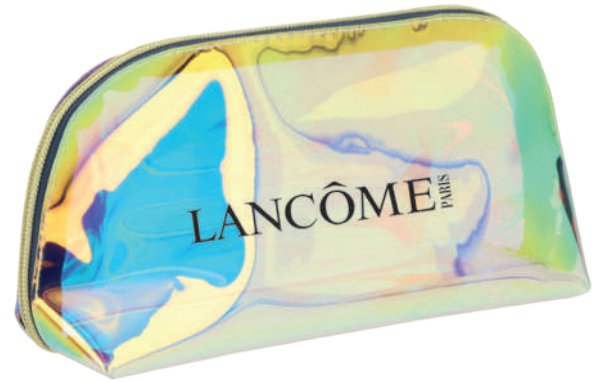

EVA
CP 078

NUEVO