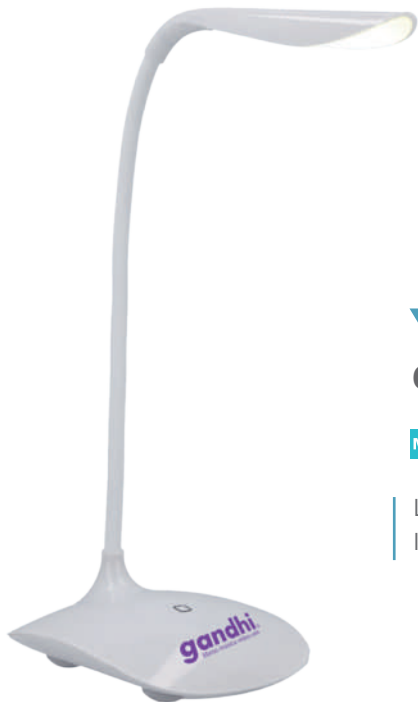

| Mouse pad de poliéster con grosor de 2 mm.

WRISTE

O 104

NUEVO

MT Poliéster M 21 x 23 cm E 144 Pzas MI 10 x 10 cm TI Serigrafía

| Mouse pad ergonómico y descansador de muñeca.

YUGA

O 044