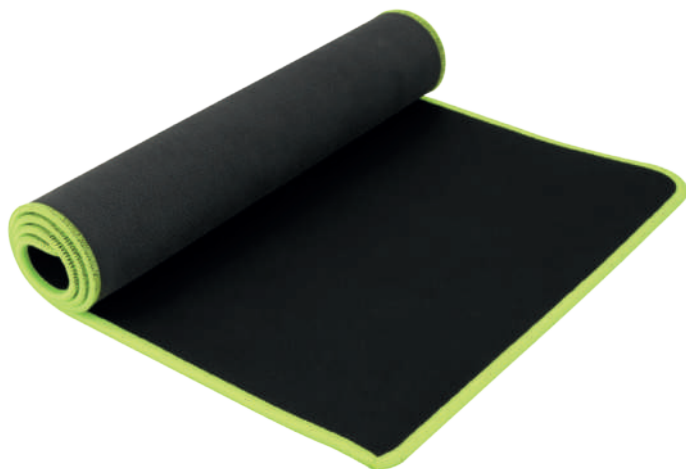

Reloj de pared rectangular. Utiliza una batería AA (No incluida).

GAMER

O 099

NUEVO

MT Plástico
 M 68.5 x 30 cm
 E 50 Pzas
 MI 21 x 27 cm
 TI Serigrafía

Tapete mouse pad con superficie suave y base antiderrapante.