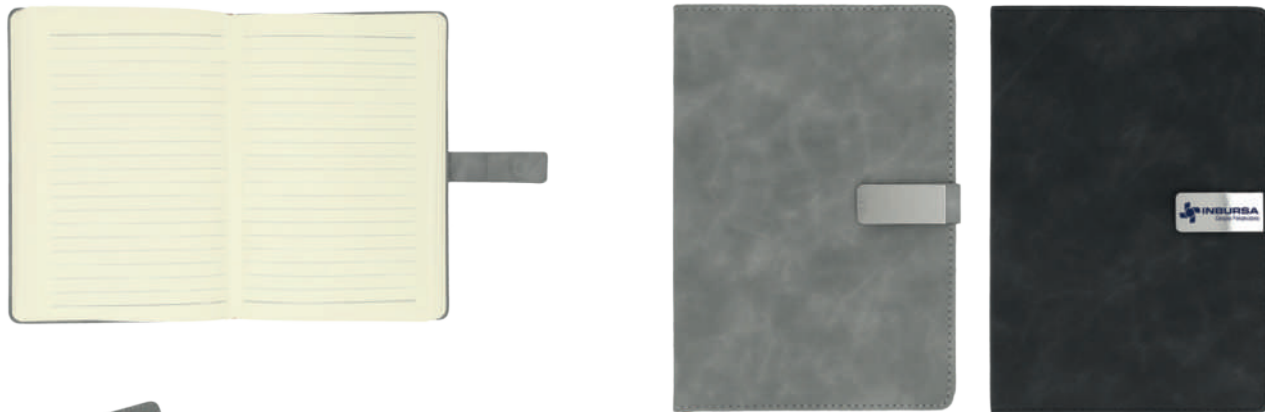

WAATI

AG 003

NUEVO

MT Poliuretano **M** 20.8 x 14.5 cm **E** 60 Pzas **MI** 8 x 6 cm **TI** Grabado Láser / Tampografía / Serigrafía
Placa: 4 x 1.5 cm

Agenda diaria con calendario de 2023 a 2026 con 140 hojas rayadas, placa con broche magnetico, dentro de sus apartados contiene: datos personales, teléfonos de emergencia y festividades personales.

MEET

AG 001

MT Poliuretano **M** 16.5 x 21 cm **E** 60 Pzas **MI** 12 x 16 cm **TI** Grabado Láser / Tampografía / Serigrafía / Bajo Relieve

Agenda diaria con calendario de 2023 a 2026 con 120 hojas de raya. Dentro de sus apartados contiene: datos personales, teléfonos de emergencia y festividades personales. Incluye bolígrafo.