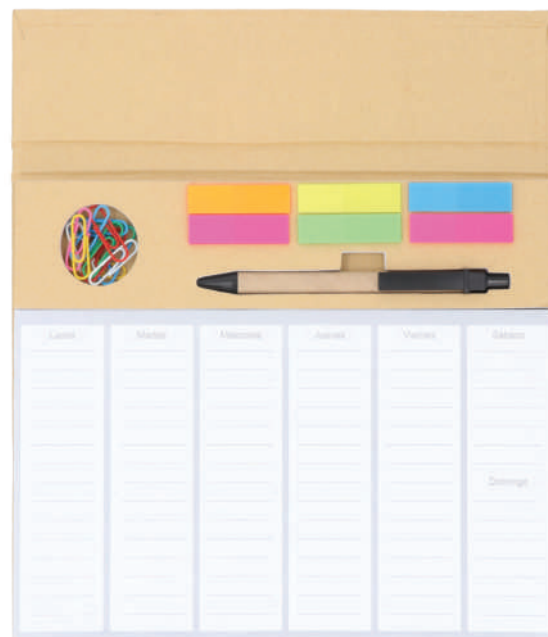

Block de notas ecológico con 100 hojas blancas, notas adhesivas y bolígrafo.

PLAN

LE 029

MT Cartón **M** 24.5 x 20 cm **E** 60 Pzas **MI** 10 x 4.5 cm **TI** Serigrafía / Tampografía

Planificador ecológico con pestaña y compartimentos que incluyen: 80 hojas impresas, banderas adhesivas de colores, 1 pluma ecológica y 15 clips.