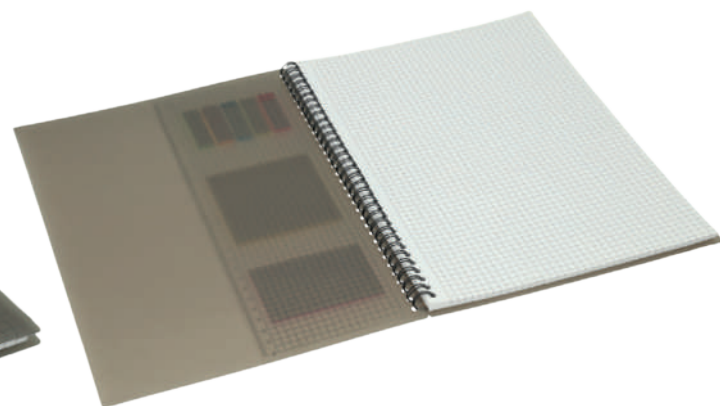

COLOREX

O 100

NUEVO

MT Plástico M 21 x 29.5 cm E 50 Pzas MI 7 x 15 cm TI Serigrafía / Tampografía

Cuaderno de doble espiral metálico con 50 hojas de cuadro chico, incluye notas adheribles de diferentes colores / tamaños y regla cuadrículada.