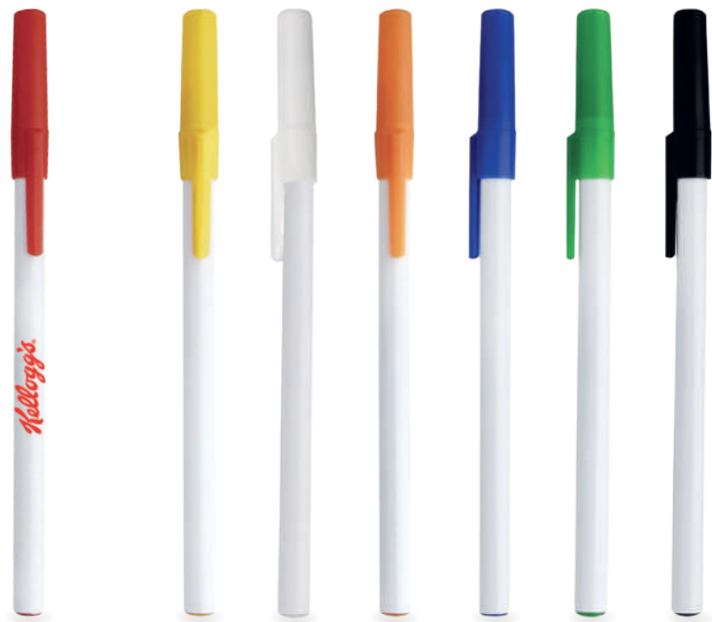

FORRAN

BP 925

MT Plástico M 0.8 x 15 cm E 2,000 Pzas

MI 0.6 x 5.8 cm TI Serigrafía / Tampografía

Bolígrafo de plástico con tapa de color.