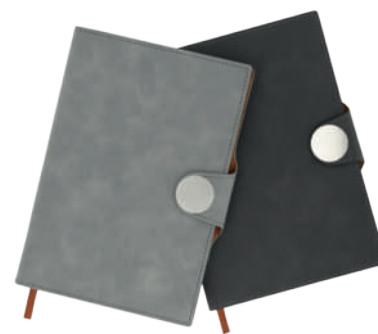

DAN AG 004

NUEVO

MT Poliuretano M 14 x 21 cm E 60 Pzas MI 8 x 6 cm / Placa: 2 x 2 cm TI Grabado Láser / Tampografía / Serigrafía

Agenda diaria con calendario de 2023 a 2026 con 100 hojas rayadas, placa con broche magnetico, dentro de sus apartados contiene: datos personales, teléfonos de emergencia y festividades personales.