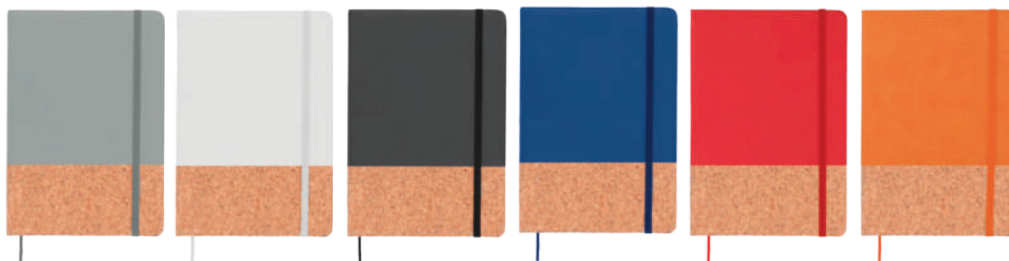

MAPLE

O 085

MT Poliuretano / corcho **M** 14.5 x 21 cm **E** 80 Pzas

MI 11 x 8 cm **TI** Grabado Láser / Serigrafía / Tampografía

Libreta de poliuretano con detalle de corcho, banda elástica, 90 hojas de raya y separador.