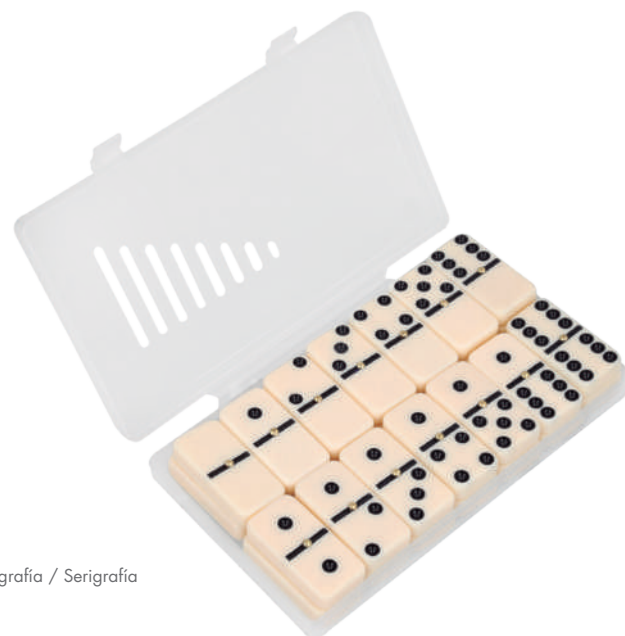

MACAO

TL 016

MT Plástico **M** 17.5 x 10.5 cm **E** 40 Pzas **MI** 9 x 4 cm **TI** Tampografía / Serigrafía

| Dominó con 28 fichas y estuche de plástico.

ARES

TL 002

MT Madera / Plástico **M** 18.5 x 4 cm **E** 60 Pzas **MI** 14 x 4 cm

TI Serigrafía / Tampografía / Grabado Láser / Bajo Relieve

| Dominó de plástico con estuche de madera.