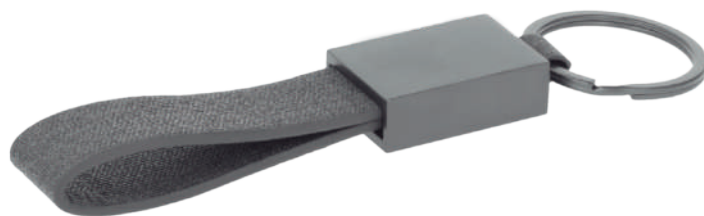

ATHOS

MK 030

MT Metal / Curpiel **M** 2.3 x 13.7 cm **E** 200 Pzas **MI** 1.5 x 2.5 cm

TI Grabado Láser / Tampografía

| Llavero metálico con correa de curpiel y detalle texturizado. Incluye estuche.