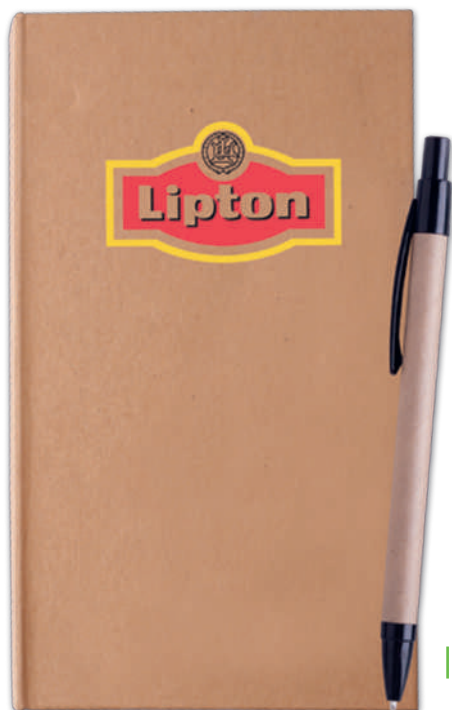

CHANTEL

LE 002

MT Cartón **M** 11 x 19.5 cm **E** 100 Pzas **MI** 9 x 17 cm **TI** Serigrafía / Tampografía

| Block de notas con 70 hojas blancas, notas adhesivas y bolígrafo.