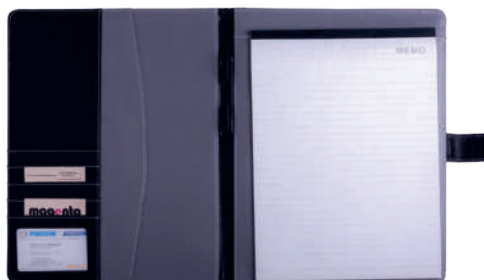

LUPIN

O 091

MT Poliéster / Poliuretano
M 25 x 32 cm
E 30 Pzas
MI 10 x 10 cm
TI Bajo Relieve / Serigrafía

Carpeta multiusos con exterior de poliéster, broche y compartimento externo para bolígrafo. Cuenta con block de notas tamaño carta de 30 hojas de raya, cintas elásticas para sujetar Smartphones y memorias USB u otros accesorios, compartimento con ventana plástica para credenciales, divisiones para tarjetas y bolsa de malla.

ROYAL

O 010

MT Curpiel
M 25 x 32 cm
E 30 Pzas
MI 7 x 7 cm

TI Grabado Láser / Bajo Relieve / Serigrafía / Tampografía

Carpeta de curpiel tamaño carta con block con 30 hojas de raya, compartimento para tarjetas, porta bolígrafo y cierre magnético.