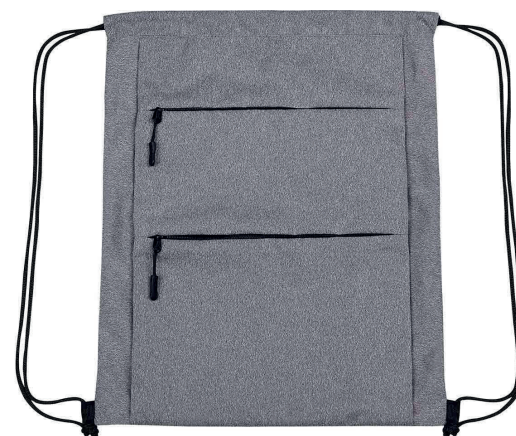

SIN 213

BOLSA-MOCHILA RIDES

Bolsa-mochila con tirantes de cordón y cerrado de jareta. Cuenta con 2 bolsas frontales con cierre.

Material: Poliéster

Medida: 34,5 x 43 cm

Técnica de impresión: Serigrafía

Área de impresión: 18 x 10 cm

Color: Gris