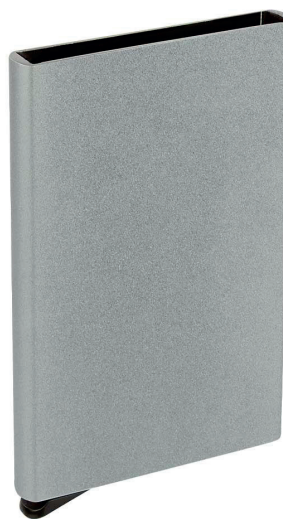

M 83230

TARJETERO KALI

Tarjetero vertical. Mecanismo "pop up" para desplegar tarjetas.
Sistema anti robo RFID.

Material: Aluminio

Medida: 6,3 x 10 cm

Técnica de impresión: Láser / Pantógrafo / Serigrafía

Área de impresión: 5 x 8 cm

Color: Plata