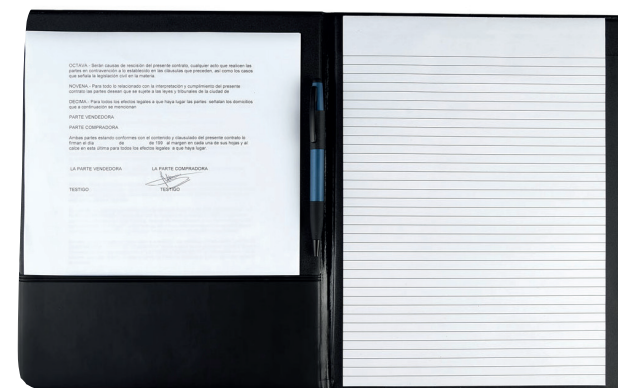

M 80170

CARPETA YAMDENA

Incluye block de raya tamaño A4 con 20 hojas, espacio para bolígrafo y compartimento para documentos. No incluye bolígrafo.

Material: Curpiel / Vinil

Medida: 24,3 x 30 cm

Técnica de impresión: Láser / Serigrafía / Termograbado

Área de impresión: 10 x 4 cm

Color: Negro