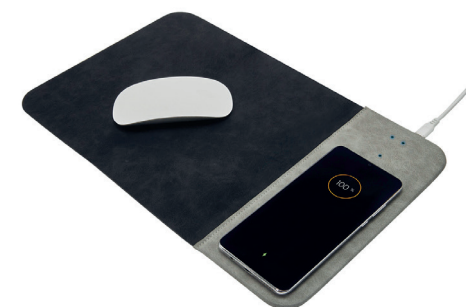

MOP 019

MOUSE PAD CARGADOR EXPERT

Mouse pad con cargador inalámbrico de 10W (Carga rápida). Incluye 3 LEDs indicadores de carga y cable auxiliar tipo C de 1m.

Material: Curpiel

Medida: 36.2 x 22.2 cm

Capacidad: 10W

Técnica de impresión: Termograbado / Serigrafía

Área de impresión: 15 x 15 cm

Color: Gris