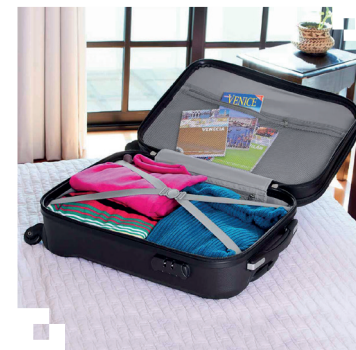

SIN 091

MALETA DEVONPORT

Maleta trolley con 4 ruedas. Cierre frontal con espacio para laptop y organizador de documentos. Cierre principal con 2 compartimentos internos. Placa metálica removible para fácil grabado y candado de seguridad con combinación de 3 dígitos. Asa de agarre superior.

Material: Estireno / Poliéster

Medida: 34 x 48 x 19 cm

Técnica de impresión: Láser en Placa Metálica

Área de impresión: 4 x 2,5 cm

Color: Negro

tossh