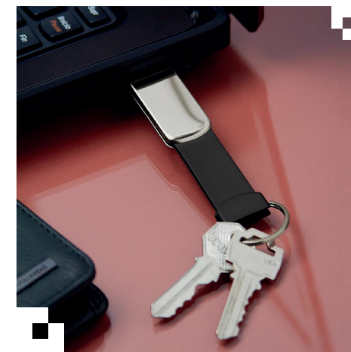

USB 221

USB BOULIA 16 GB

USB Llavero. Incluye caja individual.

Material: Hule / Metal

Medida: 2 x 10 cm

Capacidad: 16 GB

Técnica de impresión: Láser / Serigrafía

Área de impresión: 1 x 2,5 cm

Color: Negro