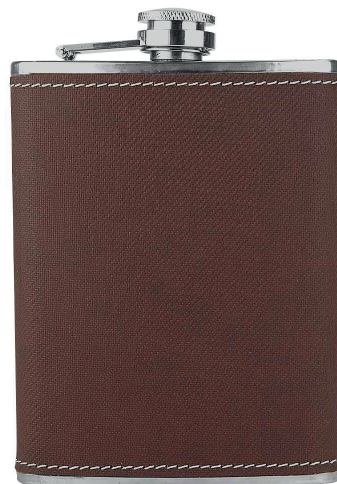

60300

LICORERA JEBEL

Licorera de bolsillo con tapa de rosca para evitar derrames. Incluye caja de regalo.

Material: Acero Inoxidable / Curpiel

Medida: 10 x 12.5 cm

Capacidad: 196 ml

Técnica de impresión: Láser

Área de impresión: 7 x 7 cm

Color: Café